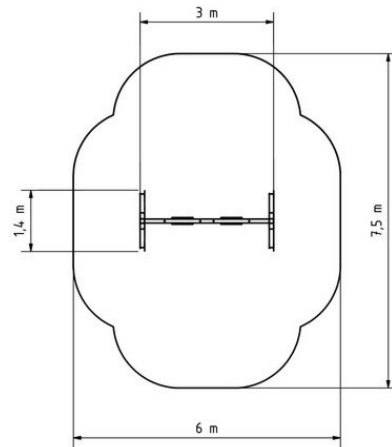

Kovové časti - konštrukčná oceľ
Sedačka Baby - polypropylén s vnútorným oceľovým jadrom

Povrchová úprava

Prášková vypaľovaná farba Komaxit
Žiarové zinkovanie

Popis

Nosná konštrukcia hojdačky je vyrobená z konštrukčnej ocele (kovový profil 100 x 100 mm), ktorá je proti korózii ošetrená povrchovou úpravou zinkovaním, čím sa dociel veľmi výrazné predĺženie životnosti herného prvku a vypaľovanou farbou KOMAXIT podľa odtieňu RAL. Tieto konštrukcie sú uložené do betónového lôžka. Všetky ďalšie kovové prvky sú upravované zinkovaním alebo vypaľovanou farbou KOMAXIT podľa odtieňa RAL.

Hojdačky sú zavesené pomocou pozinkovaných reťazí na kovovom nosníku. Sedačlo Normal hojdačky je oceľové, obalené mäkkou a pohodlnou gumou. Sedačlo BABY hojdačky je vyrobené z materiálu HERKULES (16 mm lana z polypropylénu s vnútorným oceľovým jadrom). Laná sú spojované plastovými spojmi. Všetok spojovací materiál je pozinkovaný alebo nerezový.

Vybavenie

1x sedačlo Normal, 1x sedačlo Baby, 1x kovový nosník (pozink)