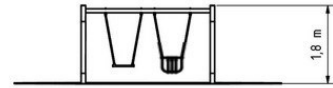

## Základné informácie

Veková kategória	3 - 14 rokov
Minimálny priestor	6 m x 7,5 m
Rozmer zariadenia d. š. v.:	3 m x 1,4 m x 1,8 m
Výška voľného pádu:	1 m podľa normy EN 1177 -
Dopadová plocha: EN 1177	trávnik exteriér dodá výrobca
Určenie:	ČSN EN 1176 - 1, 2
Dostupnosť náhradných dielov:	
Certifikát zhody s normou:	

## Reťazová dvojhojdačka RH202K - celokovová (v.p. 1 m)

Typ výrobku

RH-202K-10

Kovové časti - konštrukčná oceľ  
Sedačka Baby - polypropylén s vnútorným oceľovým jadrom